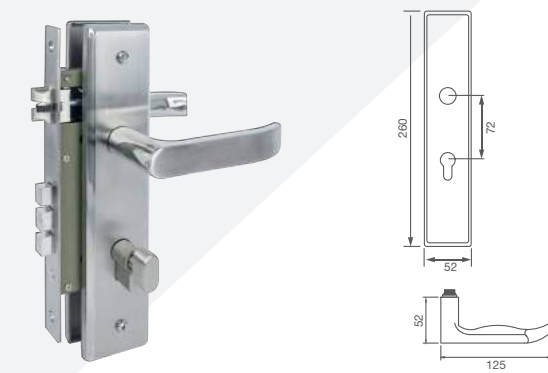

HANDLE LOCK FOR APARTMENT DOOR

- ▶ **Model** GALAXY SUSL8088SS-G
- ▶ **Mã số**
- ▶ **Description** Plate handle
Khóa tay gạt Galaxy 1 đầu chia/2 đầu chia củ chia 80mm (Trái- phải)
- ▶ **Tên hàng**
- ▶ **Material/ Finish** Stainless steel matt(304)
- ▶ **Vật liệu/ Mẫu hoàn thiện** Inox mờ (304)

- ▶ **Model** GALAXY SUSL8033SS-G
- ▶ **Mã số**
- ▶ **Description** Plate handle
Khóa tay gạt Galaxy 1 đầu chia/2 đầu chia củ chia 80mm (Trái- phải)
- ▶ **Tên hàng**
- ▶ **Material/ Finish** Stainless steel matt(304)
- ▶ **Vật liệu/ Mẫu hoàn thiện** Inox mờ (304)

- ▶ **Model** GALAXY 33LS-100
- ▶ **Mã số**
- ▶ **Description** Key and turn button lever lock
Khóa tay gạt 1 đầu chia, 1 đầu xoay
- ▶ **Tên hàng**
- ▶ **Material/ Finish** Zinc Alloy, Stainless steel matt(304)
- ▶ **Vật liệu/ Mẫu hoàn thiện** Hợp kim, Inox mờ (304)

- ▶ **Model** GALAXY 1000SS
- ▶ **Mã số**
- ▶ **Description** Push and key knob
Khóa đâm tròn một đầu chia - 1 đầu bấm
- ▶ **Tên hàng**
- ▶ **Material** SS 304
- ▶ **Chất liệu** Inox 304
- ▶ **Appliance** Bedroom
- ▶ **Ứng dụng** Cửa phòng ngủ