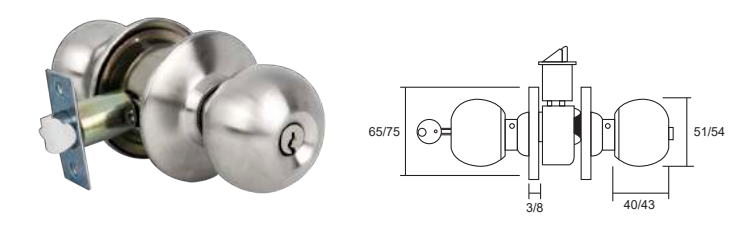

HANDLE LOCK FOR APARTMENT DOOR

- ▶ **Model** GALAXY SUSL8088SS-G
- ▶ **Mã số**
- ▶ **Description** Plate handle
Khóa tay gạt Galaxy 1 đầu chia/2 đầu chia củ chia 80mm (Trái- phải)
- ▶ **Tên hàng**
- ▶ **Material/ Finish** Stainless steel matt(304)
- ▶ **Vật liệu/ Mẫu hoàn thiện** Inox mờ (304)

- ▶ **Model** GALAXY SUSL8033SS-G
- ▶ **Mã số**
- ▶ **Description** Plate handle
Khóa tay gạt Galaxy 1 đầu chia/2 đầu chia củ chia 80mm (Trái- phải)
- ▶ **Tên hàng**
- ▶ **Material/ Finish** Stainless steel matt(304)
- ▶ **Vật liệu/ Mẫu hoàn thiện** Inox mờ (304)

- ▶ **Model** GALAXY 33LS-100
- ▶ **Mã số**
- ▶ **Description** Key and turn button lever lock
Khóa tay gạt 1 đầu chia, 1 đầu xoay
- ▶ **Tên hàng**
- ▶ **Material/ Finish** Zinc Alloy, Stainless steel matt(304)
- ▶ **Vật liệu/ Mẫu hoàn thiện** Hợp kim, Inox mờ (304)

- ▶ **Model** GALAXY 1000SS
- ▶ **Mã số**
- ▶ **Description** Push and key knob
Khóa đâm tròn một đầu chia - 1 đầu bấm
- ▶ **Tên hàng**
- ▶ **Material** SS 304
- ▶ **Chất liệu** Inox 304
- ▶ **Appliance** Bedroom
- ▶ **Ứng dụng** Cửa phòng ngủ