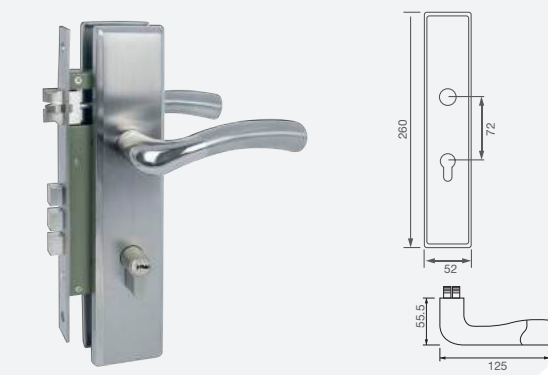

HANDLE LOCK FOR APARTMENT DOOR

- ▶ **Model** GALAXY SUSL8088SS-G
- ▶ **Mã số**
- ▶ **Description** Plate handle
Khóa tay gạt Galaxy 1 đầu chia/2 đầu chia củ chia 80mm (Trái- phải)
- ▶ **Tên hàng**
- ▶ **Material/ Finish** Stainless steel matt(304)
- ▶ **Vật liệu/ Mẫu hoàn thiện** Inox mờ (304)

- ▶ **Model** GALAXY SUSL8033SS-G
- ▶ **Mã số**
- ▶ **Description** Plate handle
Khóa tay gạt Galaxy 1 đầu chia/2 đầu chia củ chia 80mm (Trái- phải)
- ▶ **Tên hàng**
- ▶ **Material/ Finish** Stainless steel matt(304)
- ▶ **Vật liệu/ Mẫu hoàn thiện** Inox mờ (304)

- ▶ **Model** GALAXY 33LS-100
- ▶ **Mã số**
- ▶ **Description** Key and turn button lever lock
Khóa tay gạt 1 đầu chia, 1 đầu xoay
- ▶ **Tên hàng**
- ▶ **Material/ Finish** Zinc Alloy, Stainless steel matt(304)
- ▶ **Vật liệu/ Mẫu hoàn thiện** Hợp kim, Inox mờ (304)

- ▶ **Model** GALAXY 1000SS
- ▶ **Mã số**
- ▶ **Description** Push and key knob
Khóa đâm tròn một đầu chia - 1 đầu bấm
- ▶ **Tên hàng**
- ▶ **Material** SS 304
- ▶ **Chất liệu** Inox 304
- ▶ **Appliance** Bedroom
- ▶ **Ứng dụng** Cửa phòng ngủ